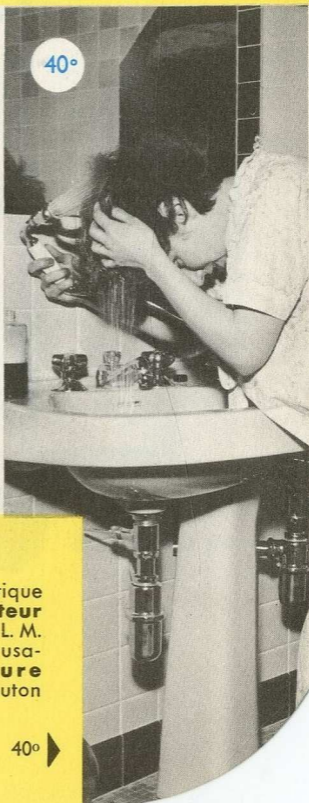

40°

↑ Pour la vaisselle 65°

La régulation automatique permet grâce au **Sélecteur de Température E. L. M.** de choisir pour chaque usage une **température stable** : un simple bouton **gradué** à tourner.

Pour la toilette 40° ▶